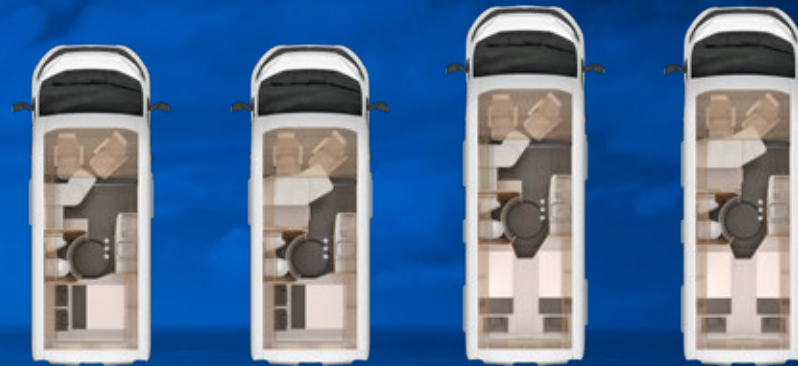

BOXSTAR PLATINUM SELECTION

	540 ROAD 2 BE	540 ROAD	600 LIFETIME 2 BE	600 LIFETIME
201788 Stoßstange vorne, lackiert in Wagenfarbe	254,- €	254,- €	254,- €	254,- €
252143 Radio DAB+, All-in-One Navigationssystem mit Campingsoftware, Antenne, 3 Jahre Kartenupdate	1.370,- €	1.370,- €	1.370,- €	1.370,- €
251793 Rückfahrkamera inkl. Verkabelung	594,- €	594,- €	594,- €	594,- €
200601 Metallic Lackierung wahlweise: Silber (Alugrau), Fer Grau, Profondo Rot, Golden Weiß, Lago Blau, Schwarz weitere Lackierungen ohne Aufpreis (nicht metallic): Tiziano Rot, Imperial Blau, Line Blau	595,- €	595,- €	595,- €	595,- €
552188 Polsterausstattung - Sonderpolster mit Stick	299,- €	299,- €	299,- €	299,- €
252161 Leselampen im Fahrerhaus	99,- €	99,- €	99,- €	99,- €
TÜV/Fahrzeugbrief	199,- €	199,- €	199,- €	199,- €
Fahrzeug inkl. Ausstattung wie Sondermodell	54.095,- €	54.495,- €	58.195,- €	58.795,- €
Preis Sondermodell inkl. technischer Dokumente	45.390,- €	45.790,- €	48.890,- €	49.390,- €
Ersparnis	8.705,- €	8.705,- €	9.305,- €	9.405,- €

Beachten Sie bitte die allgemeinen Informationen, technischen Daten, sowie die Angaben zur Serienausstattung und die Angaben zu der im Sondermodell enthaltenen Sonderausstattung (inkl. Gewichtsangaben) die Sie der aktuellen KNAUS Kastenwagenpreisliste 2018 entnehmen können. (Vergleichsmodelle BOXSTAR 540 ROAD 2 BE, 540 ROAD, 600 LIFETIME 2 BE, 600 LIFETIME). Die enthaltene Sonderausstattung erhöht die Masse des Serienfahrzeugs. Bitte lassen Sie sich diesbzgl. von Ihrem Händler beraten. Stand August 2017

Abbildungen ähnlich. Sparsvorteil gegenüber Einzelbezug. Alle Preise in Euro und inkl. 19 % MwSt.

www.knaus.com

Knaus Tabbert GmbH - Helmut-Knaus-Straße 1, 94118 Jandelsbrunn

KNAUS
FREIHEIT, DIE BEWEGT.